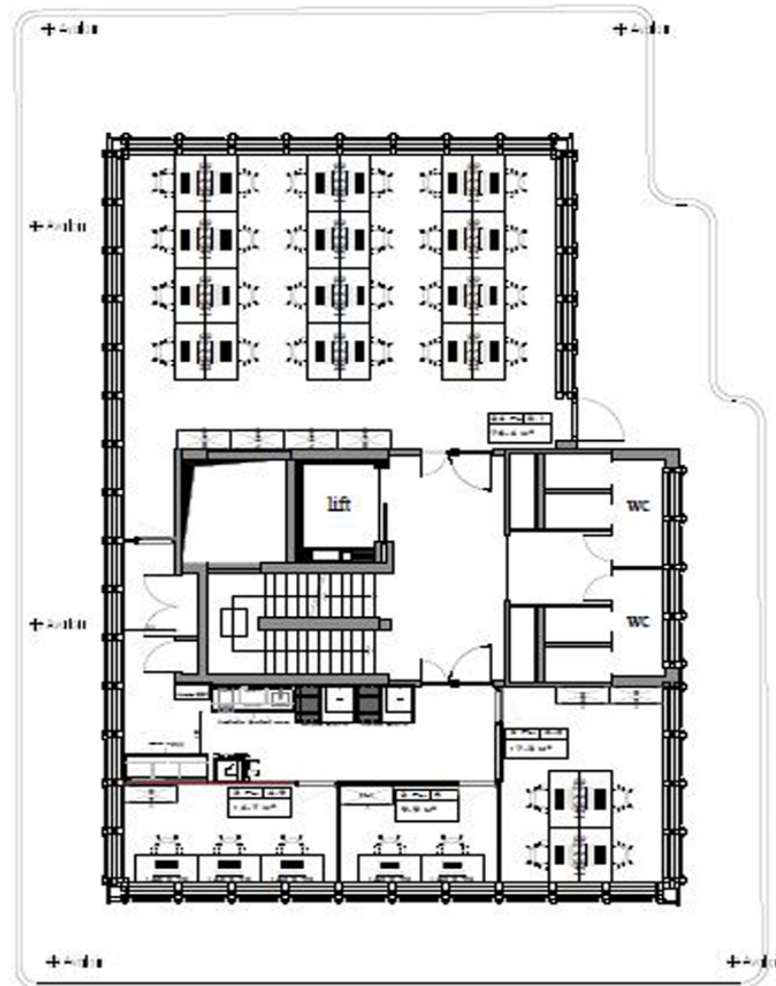

## Numa vista geral

Número da propriedade	LU881900104_1	Preço do aluguel	Sob consulta
Ano de construção	1973	Escritório / Prática profissional	Escritório
		Comissão para arrendatários	15% of the annual rent paid by the owner
		Área total	ca. 670 m <sup>2</sup>

## Plantas dos pisos

Esta planta não é à escala. Os documentos foram-nos entregues pelo cliente. Por conseguinte, não podemos assumir qualquer responsabilidade pela exatidão das indicações.

Número da propriedade: LU881900104\_1 - L-1330 Luxembourg