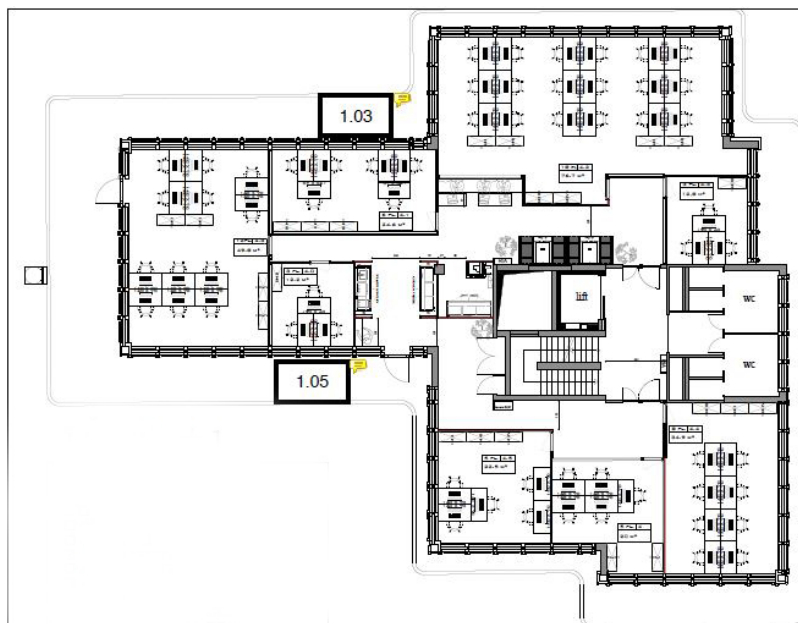

Número da propriedade: LU881900104_1 - L-1330 Luxembourg

Plantas dos pisos