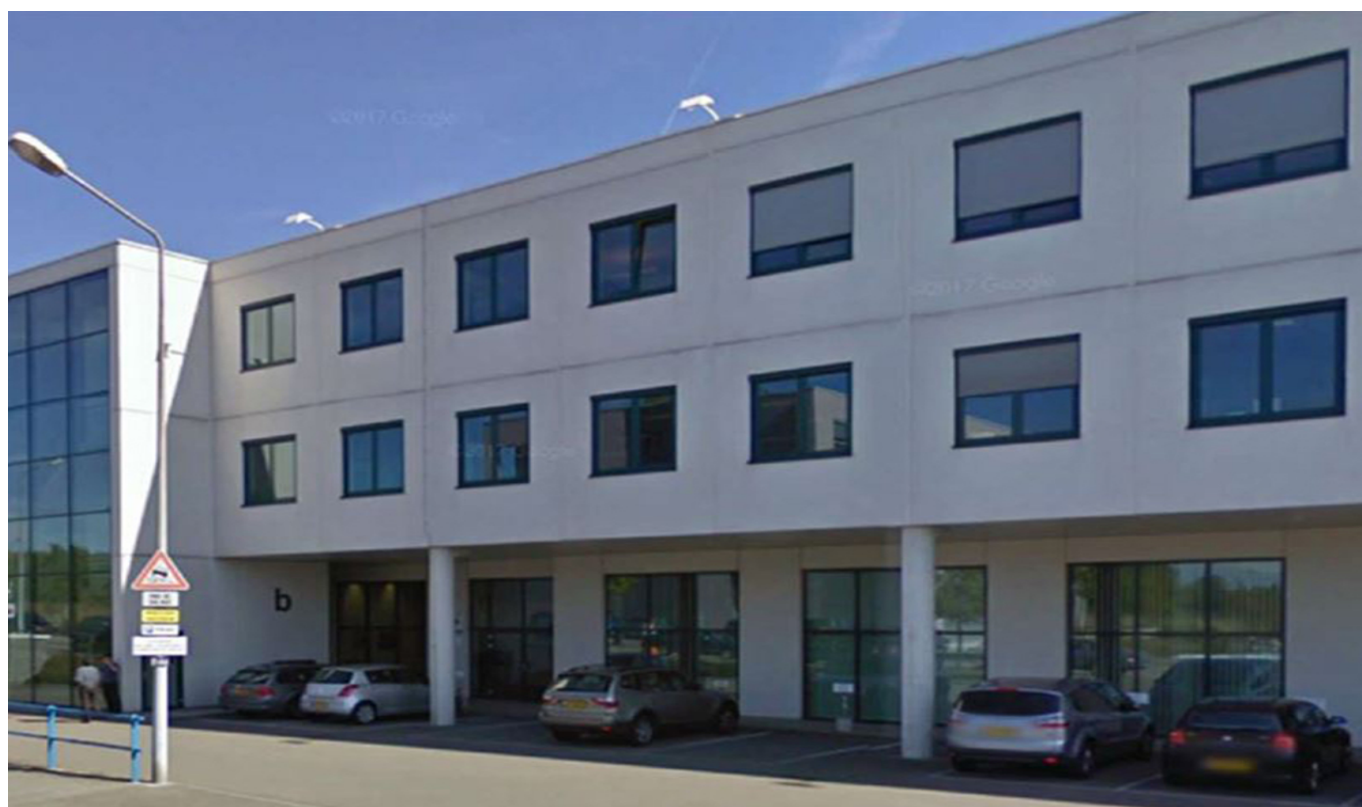

Luxembourg-Merl – Merl Belair
bureaux à louer

Número da propriedade: LU881800082_1

Número da propriedade: LU881800082_1 - L-1253 Luxembourg-Merl – Merl Belair

- Numa vista geral
- O imóvel
- Uma primeira impressão
- Pessoa de contacto

Número da propriedade: LU881800082_1 - L-1253 Luxembourg-Merl – Merl Belair

Numa vista geral

Número da propriedade	LU881800082_1	Preço do aluguel	Sob consulta
Disponibilidade	12.11.2019	Comissão para arrendatários	Frais facturés au propriétaire
Piso	2	Área total	ca. 901 m ²
Tipo de estacionamento	14 x Lugar de estacionamento ao ar livre		

Número da propriedade: LU881800082_1 - L-1253 Luxembourg-Merl – Merl Belair

O imóvel

Número da propriedade: LU881800082_1 - L-1253 Luxembourg-Merl – Merl Belair

O imóvel

Número da propriedade: LU881800082_1 - L-1253 Luxembourg-Merl – Merl Belair