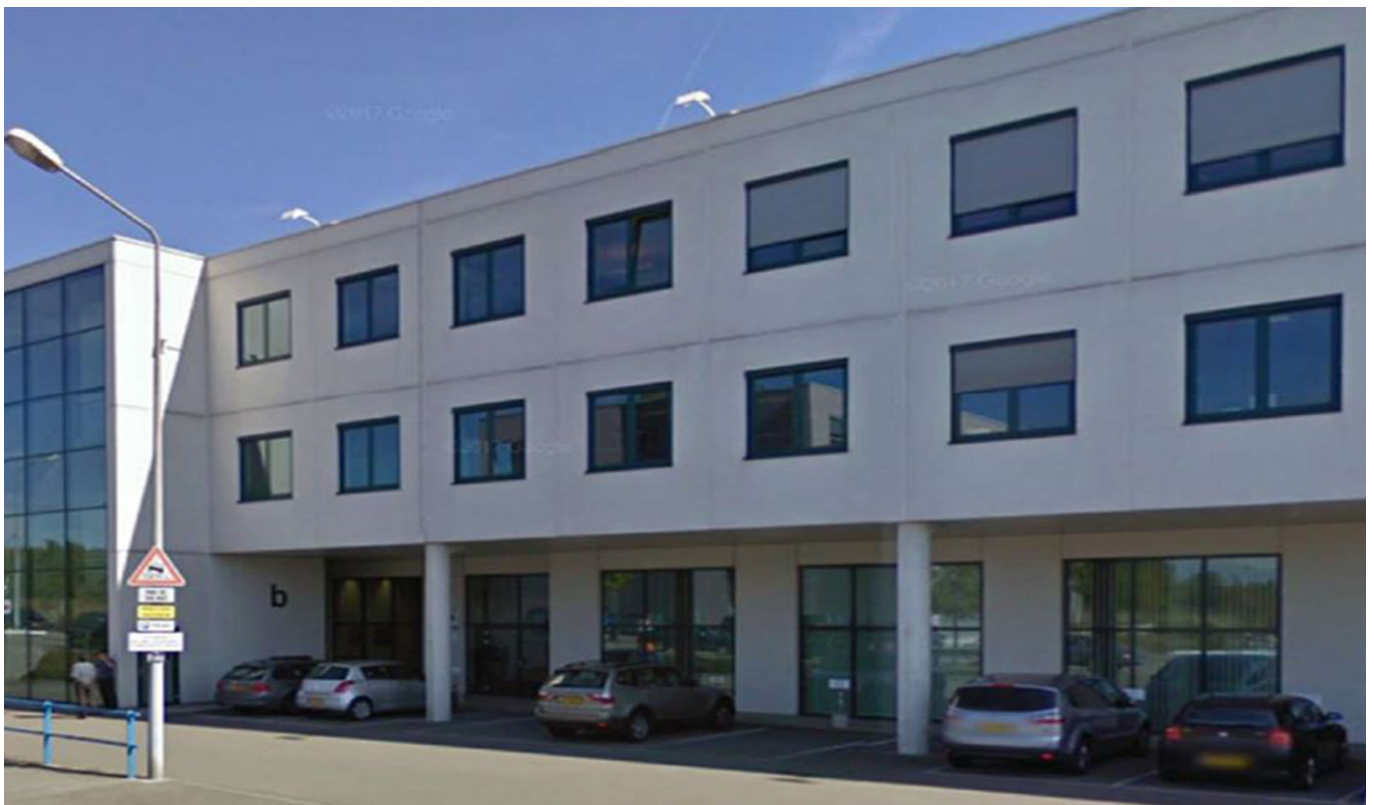

Luxembourg-Merl – Merl Belair
bureaux à louer

Número da propriedade: LU881800082_1

Número da propriedade: LU881800082_1 - L-1253 Luxembourg-Merl – Merl Belair

- Numa vista geral
- O imóvel
- Uma primeira impressão
- Pessoa de contacto

Número da propriedade: LU881800082_1 - L-1253 Luxembourg-Merl – Merl Belair

Numa vista geral

Número da propriedade	LU881800082_1	Preço do aluguel	Sob consulta
Disponibilidade	12.11.2019	Comissão para arrendatários	Frais facturés au propriétaire
Piso	2	Área total	ca. 901 m ²
Tipo de estacionamento	14 x Lugar de estacionamento ao ar livre		

Número da propriedade: LU881800082_1 - L-1253 Luxembourg-Merl – Merl Belair

O imóvel

Número da propriedade: LU881800082_1 - L-1253 Luxembourg-Merl – Merl Belair

O imóvel

Número da propriedade: LU881800082_1 - L-1253 Luxembourg-Merl – Merl Belair