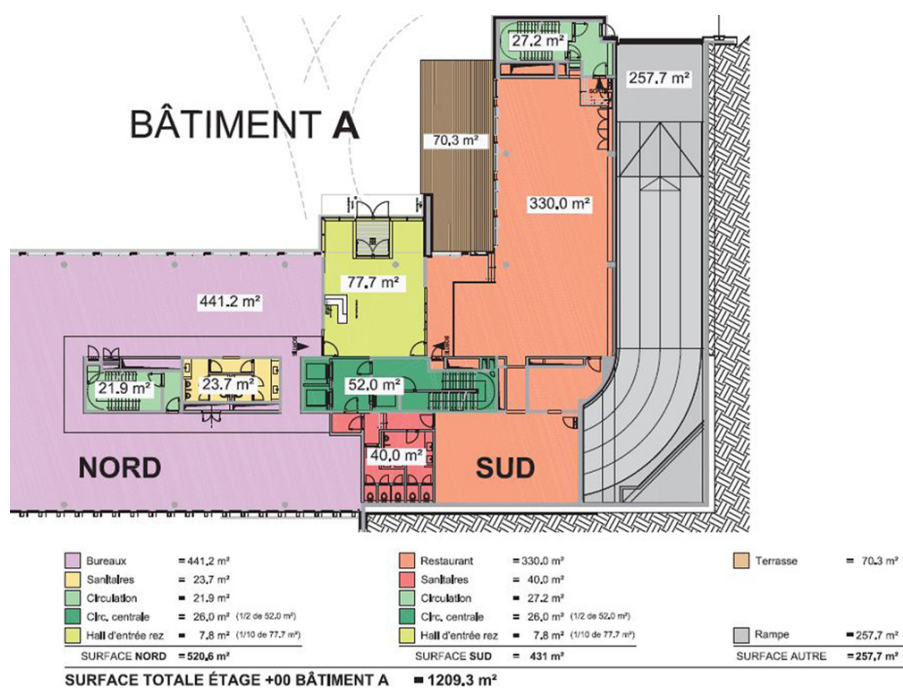

Número da propriedade: LU881800079_2 - L-3364 Leudelange – Lux périphérie Sud

O imóvel