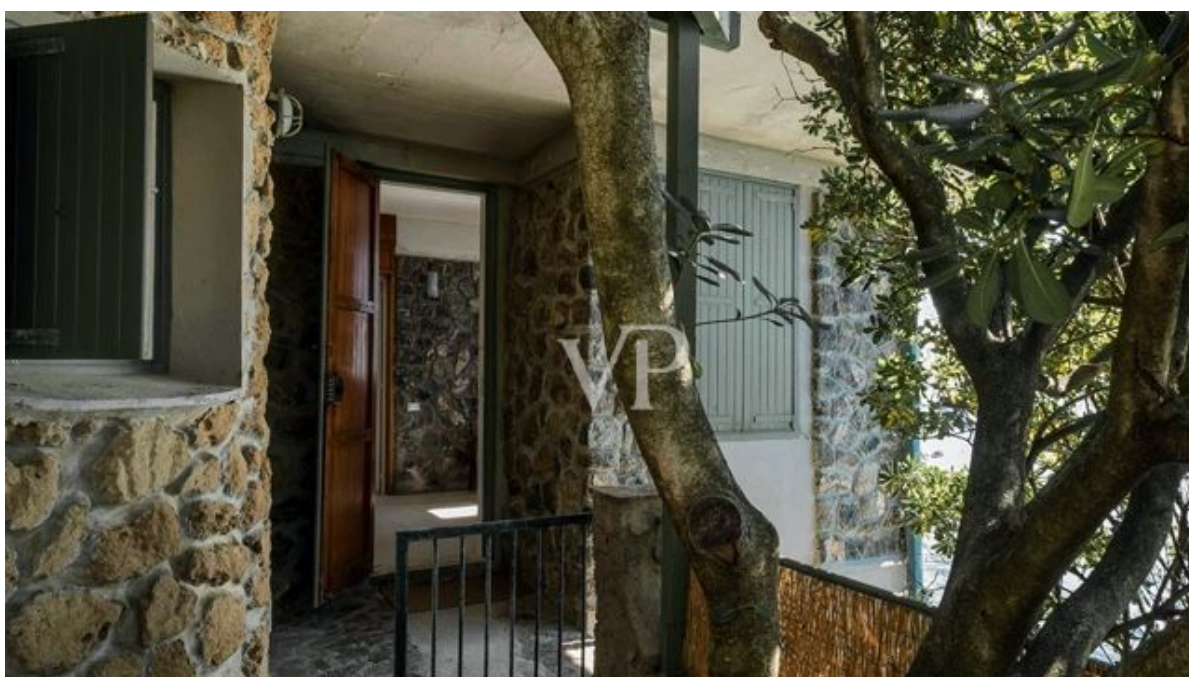

CODICE OGGETTO: IT254151927 - 57016 Rosignano Marittimo – Toscana

La proprietà