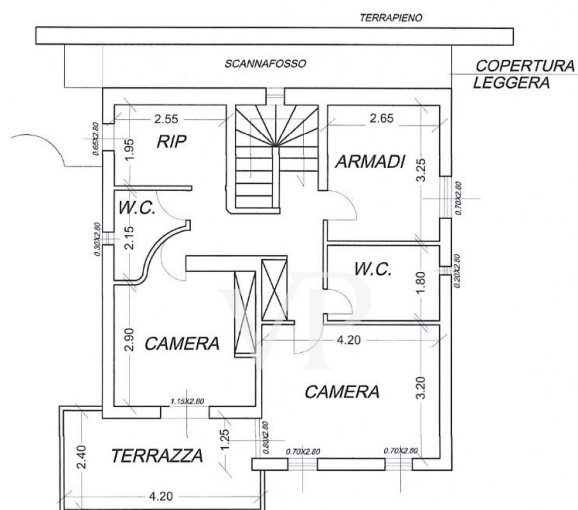

La proprietà

CODICE OGGETTO: IT254151927 - 57016 Rosignano Marittimo – Toscana

La proprietà

CODICE OGGETTO: IT254151927 - 57016 Rosignano Marittimo – Toscana

Planimetrie

PIANTA PIANO SEMINTERRATO

PIANTA PIANO TERRA

PIANTA PIANO PRIMO

Questa pianta non è in scala. I documenti ci sono stati dati dal cliente. Per questo motivo, non possiamo garantire la precisione delle informazioni.

CODICE OGGETTO: IT254151927 - 57016 Rosignano Marittimo – Toscana