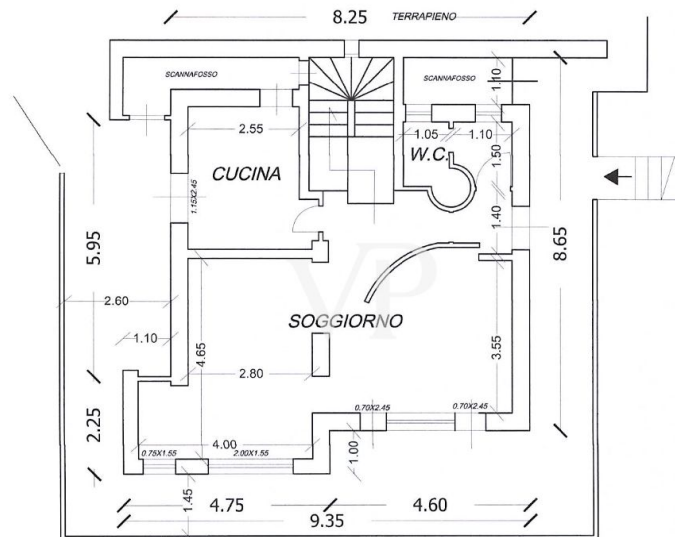

La proprietà

CODICE OGGETTO: IT254151927 - 57016 Rosignano Marittimo – Toscana

La proprietà

CODICE OGGETTO: IT254151927 - 57016 Rosignano Marittimo – Toscana

Planimetrie

PIANTA PIANO SEMINTERRATO

PIANTA PIANO TERRA

PIANTA PIANO PRIMO

Questa pianta non è in scala. I documenti ci sono stati dati dal cliente. Per questo motivo, non possiamo garantire la precisione delle informazioni.

CODICE OGGETTO: IT254151927 - 57016 Rosignano Marittimo – Toscana