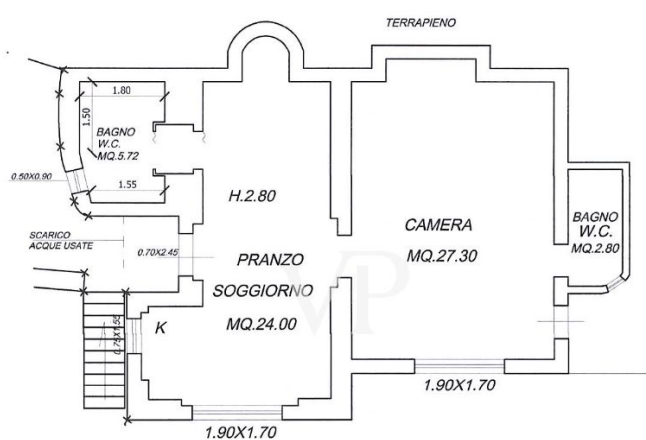

La proprietà

CODICE OGGETTO: IT254151927 - 57016 Rosignano Marittimo – Toscana

La proprietà

CODICE OGGETTO: IT254151927 - 57016 Rosignano Marittimo – Toscana

Planimetrie

PIANTA PIANO SEMINTERRATO

PIANTA PIANO TERRA

PIANTA PIANO PRIMO

Questa pianta non è in scala. I documenti ci sono stati dati dal cliente. Per questo motivo, non possiamo garantire la precisione delle informazioni.

CODICE OGGETTO: IT254151927 - 57016 Rosignano Marittimo – Toscana