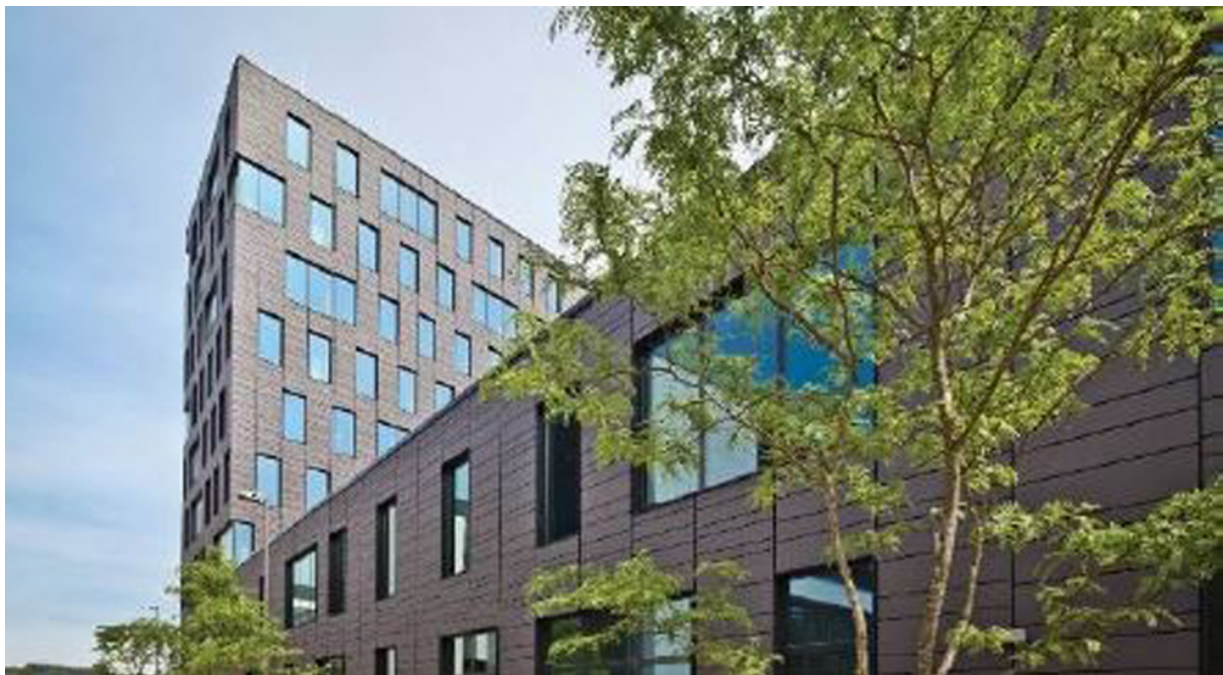

CODICE OGGETTO: LU881900105_2 - L-4368 Esch Belval – Esch /Belval

La proprietà