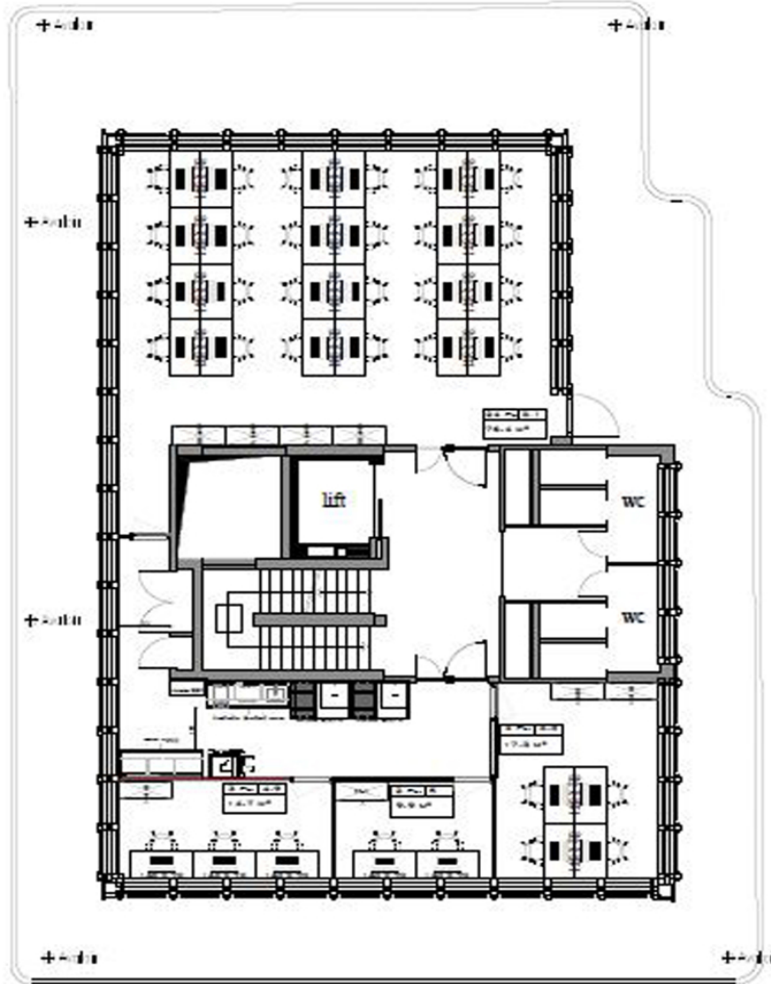

A colpo d'occhio

CODICE OGGETTO	LU881900104_3
Piano	1
Anno di costruzione	1973

Prezzo d'affitto	Su richiesta
Ufficio/studio	Spazio ufficio
Compenso di mediazione	15% of the annual rent paid by the owner
Superficie commerciale	ca. 414 m ²

CODICE OGGETTO: LU881900104_3 - L-1330 Luxembourg

La proprietà

CODICE OGGETTO: LU881900104_3 - L-1330 Luxembourg

Planimetrie

Questa pianta non è in scala. I documenti ci sono stati dati dal cliente. Per questo motivo, non possiamo garantire la precisione delle informazioni.

CODICE OGGETTO: LU881900104_3 - L-1330 Luxembourg

Una prima impressione

Nous vous proposons des bureaux privé flexible ainsi que des salles de réunion

CODICE OGGETTO: LU881900104_3 - L-1330 Luxembourg

Partner di contatto