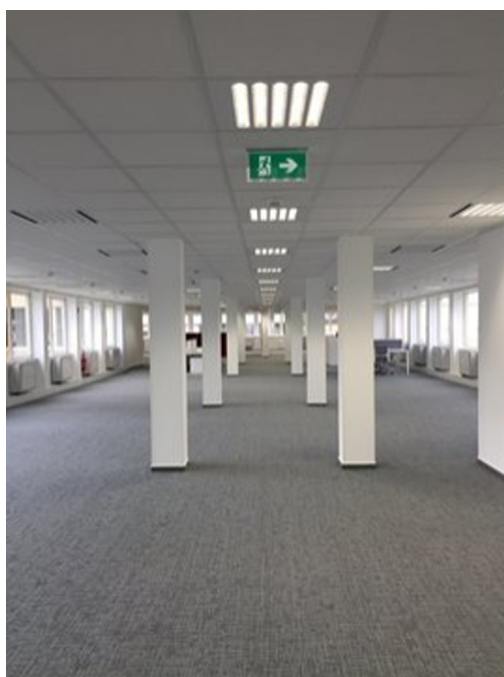

VP azonosító: 34_3 - L-2310 Luxembourg-Limpertsberg – Limpertsberg

Az ingatlan