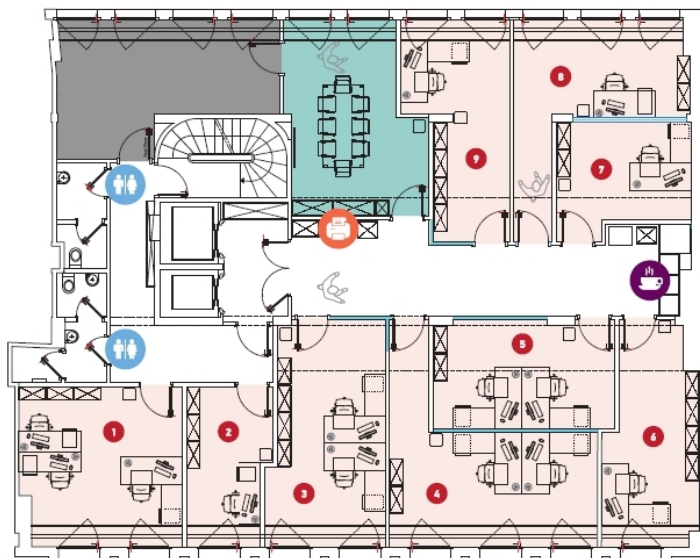

Alaprajzok

Ez az alaprajz nem méretarányos. A dokumentumokat a megbízó adta át a részünkre. Az adatok helyességéért nem vállalunk felelősséget.

VP azonosító: 14_3 - L-1660 Luxembourg-centre ville – CBD

Az els? benyomás