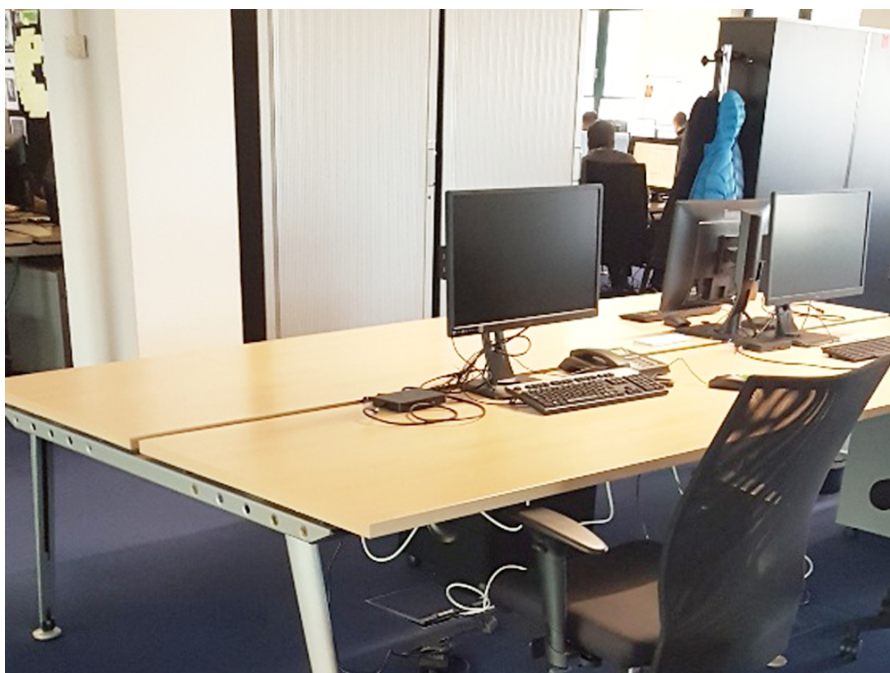

VP azonosító: LU881800082_2 - L-1253 Luxembourg-Merl – Merl Belair

Az ingatlan