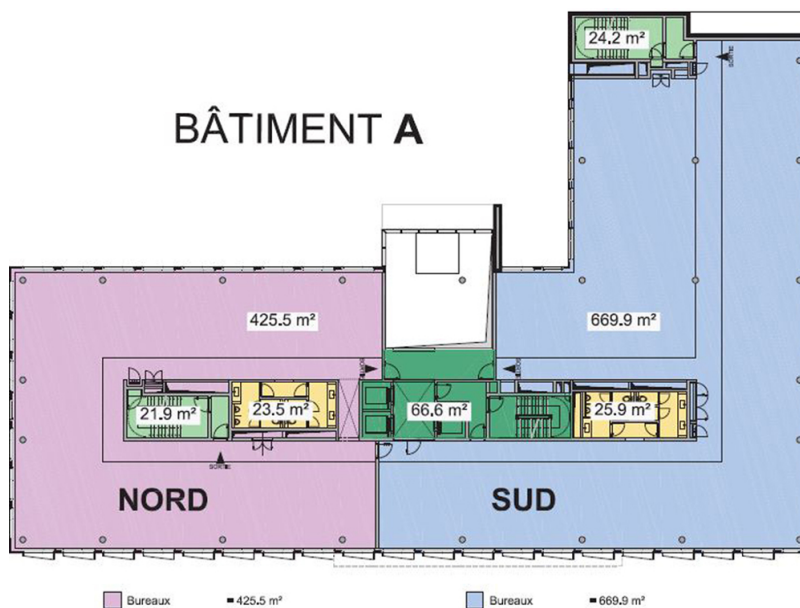

VP azonosító: LU881800079_1 - L-3364 Leudelange – Lux périphérie Sud

Alaprajzok

Ez az alaprajz nem méretarányos. A dokumentumokat a megbízó adta át a részünkre. Az adatok helyességéért nem vállalunk felelősséget.