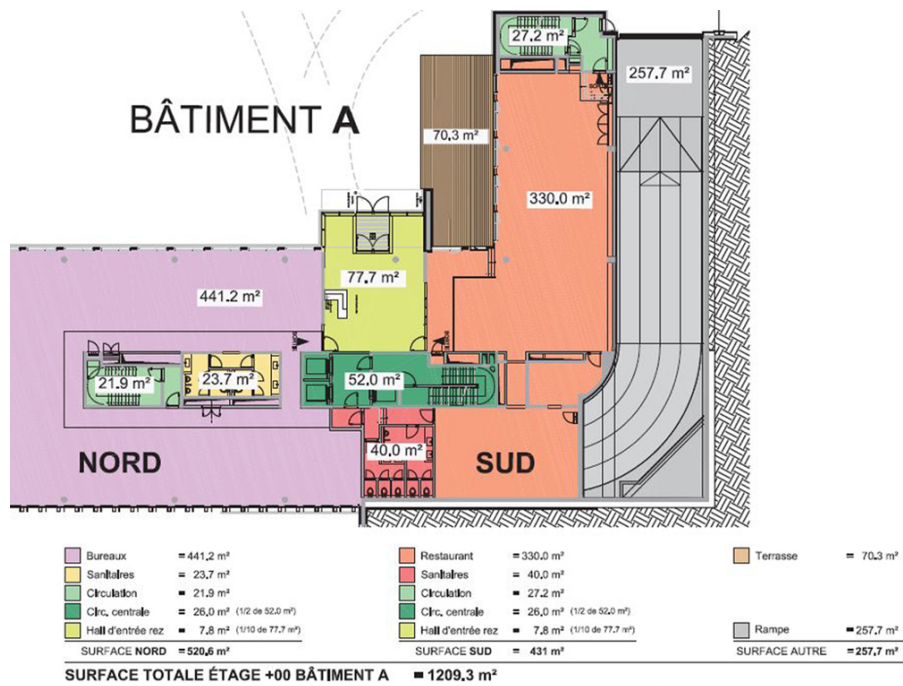

VP azonosító: LU881800079_1 - L-3364 Leudelange – Lux périphérie Sud

Az ingatlan