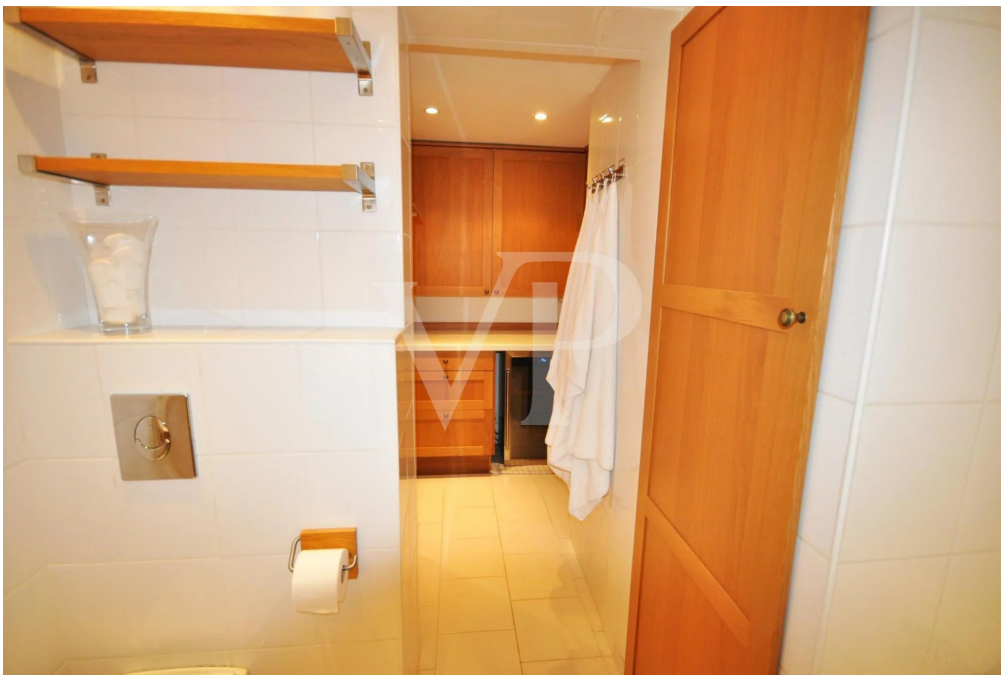

???????? ?????: 85119373 - 06590 Théoule-sur-Mer – Provence-Alpes-Côte d'Azur

??? ?????? ???????????

Von Poll Real Estate Côte d'Azur bietet Ihnen diese 2-Zimmer-Wohnung in perfektem Zustand in Théoule Miramar. Auf den Höhen des Hügels der Villa Bulle genießen Sie eine Aussicht atemberaubender Panoramablick auf die roten Felsen des Estérel und das Meer. Die Wohnung besteht aus einem Eingangsbereich mit Schrank und Bürobereich, Wohnzimmer mit Küche voll ausgestattete, schöne Terrasse mit Meerblick, Schlafzimmer zur Rückseite, Esszimmer Bäder, Ankleidezimmer. Die Wohnung in einwandfreiem Zustand wird verkauft möbliert und ausgestattet, was es ermöglicht, Sofort genießen. Die Residenz liegt ruhig am Rande des Naturparks von Esterel und nur wenige Minuten von den Stränden von Mirmar entfernt. Sehr schönes Schwimmbad mit Meerblick. Die Wohnung ist klimatisiert. Individuelle Garage im Preis inbegriffen.