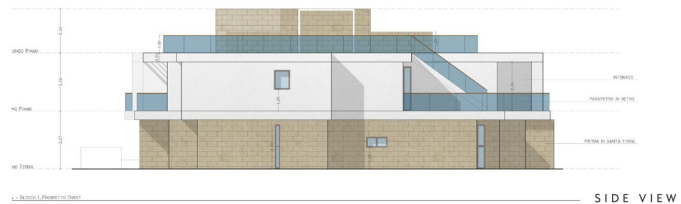

?? ????????

RESIDENZE ISOLE DI TOSCANA

ELEVATIONS

RESIDENZE ISOLE DI TOSCANA

ELEVATIONS

??????? ?????????: IT252941970 - 58020 Puntone di Scarlino – Toscana

??? ?????? ???????????

Neubauvillen in Ferragamo - Gegend von Puntone di Scarlino - 'Residenze Isole di Toscana' Es handelt sich um insgesamt 20 zum Verkauf stehende Villen, deren Preisspanne bei etwa 900.000 Euro bis 1.200.000 Euro liegt. Residenze Isole di Toscana ist ein einzigartiges Bauprojekt für ein exklusives Wohnkomplex, der sich direkt am Hafen von Scarlino an der Küste der Toskana befindet. Der Komplex umfasst 36 exklusive Apartments am Meer, 18 im Erdgeschoss mit privaten Gärten und 18 im ersten Stock mit Dachterrassen. Die Apartments haben zwei bis drei Schlafzimmer und reichen in der Größe von 104 m<sup>2</sup> bis 160 m<sup>2</sup>, und bieten atemberaubende Ausblicke sowie unvergessliche Sonnenuntergänge über dem Tyrrhenischen Meer in Richtung Elba und dem Toskanischen Archipel. Luxus und höchster Komfort, Terrassen, üppige Gärten und Panoramablick von den Dachterrassen schaffen eine paradiesische Atmosphäre. Die Infrastruktur des Komplexes umfasst 39 private Garagen für die Eigentümer, 18 Erdgeschoss-Apartments mit privaten Gärten, 18 Apartments im ersten Stock mit Dachterrassen, 1 bis 3 Schlafzimmer von 104 qm bis 160 qm, privilegierte Dienstleistungen von Marina di Scarlino wie private Bootscharter, Mietverwaltung und Heimservice-Pakete.