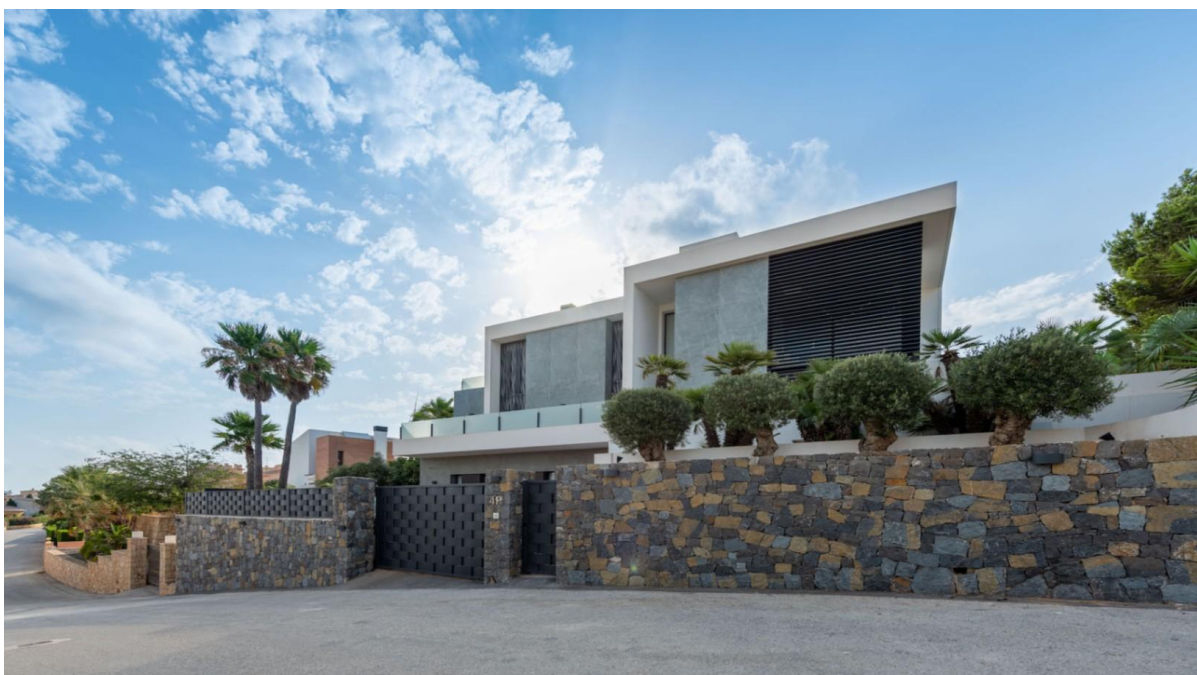

CODE DU BIEN: NE1342V - Benitachell

La propriété