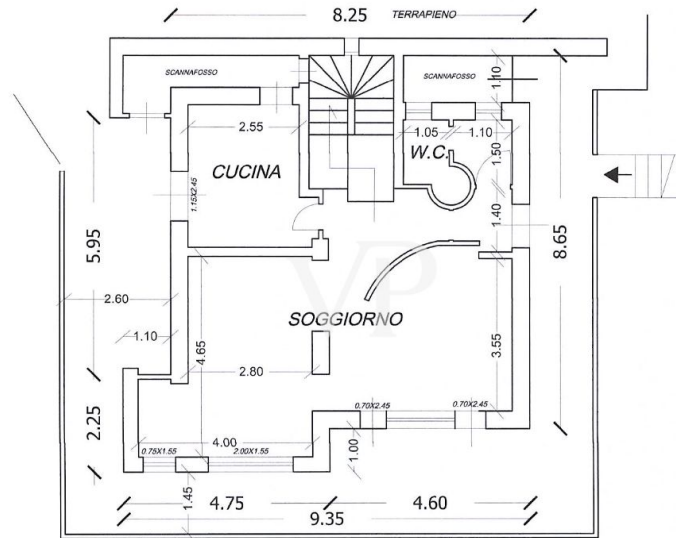

La propriété

CODE DU BIEN: IT254151927 - 57016 Rosignano Marittimo – Toscana

La propriété

CODE DU BIEN: IT254151927 - 57016 Rosignano Marittimo – Toscana

Plans d'étage

PIANTA PIANO SEMINTERRATO

PIANTA PIANO TERRA

PIANTA PIANO PRIMO

Ce plan n'est pas à l'échelle. Les documents nous ont été remis par le client. Pour cette raison, nous ne pouvons pas garantir l'exactitude des informations.

CODE DU BIEN: IT254151927 - 57016 Rosignano Marittimo – Toscana