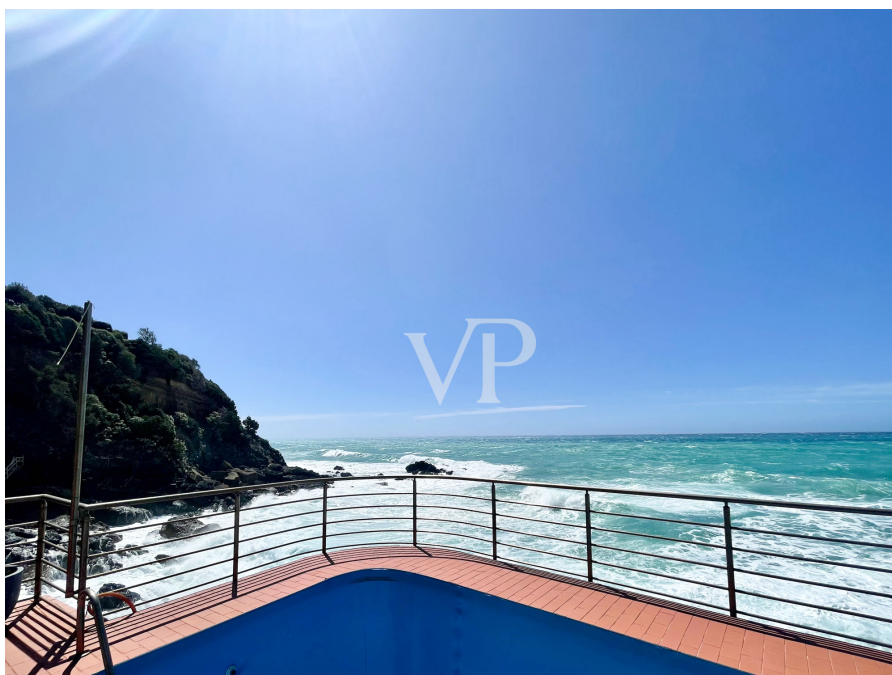

CODE DU BIEN: IT254151927 - 57016 Rosignano Marittimo – Toscana

La propriété