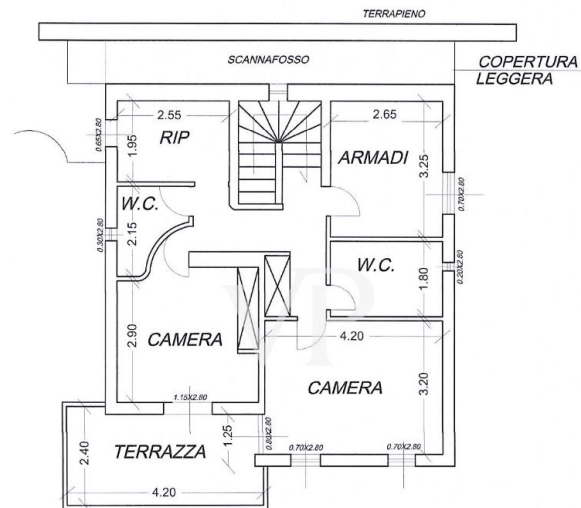

La propriété

CODE DU BIEN: IT254151927 - 57016 Rosignano Marittimo – Toscana

La propriété

CODE DU BIEN: IT254151927 - 57016 Rosignano Marittimo – Toscana

Plans d'étage

PIANTA PIANO SEMINTERRATO

PIANTA PIANO TERRA