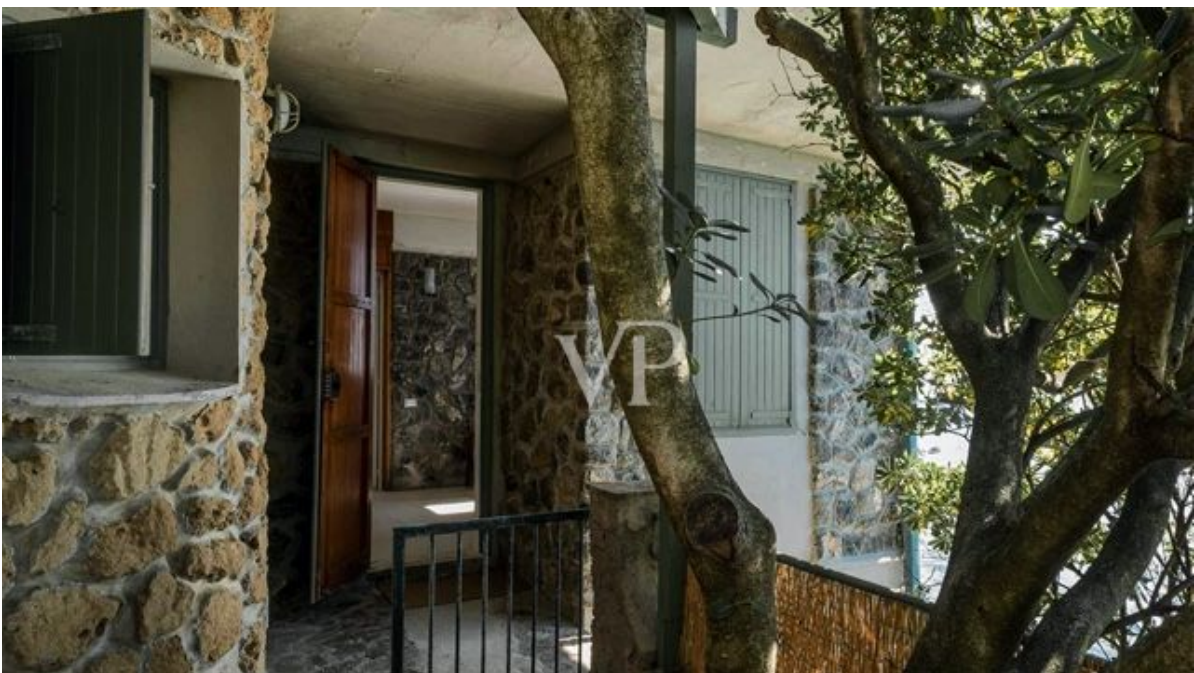

CODE DU BIEN: IT254151927 - 57016 Rosignano Marittimo – Toscana

La propriété