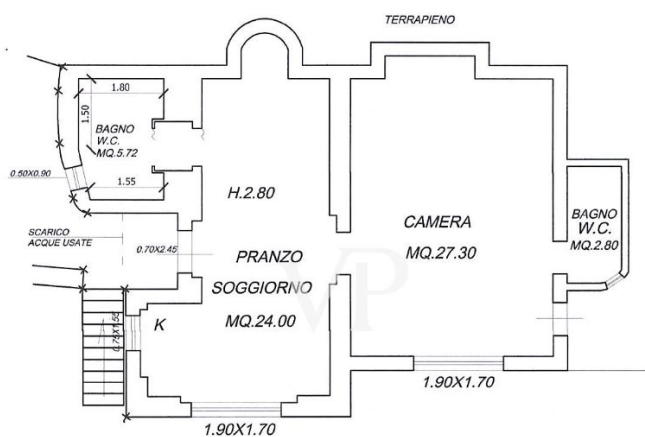

La propriété

CODE DU BIEN: IT254151927 - 57016 Rosignano Marittimo – Toscana

La propriété

CODE DU BIEN: IT254151927 - 57016 Rosignano Marittimo – Toscana

Plans d'étage

PIANTA PIANO SEMINTERRATO

PIANTA PIANO TERRA

PIANTA PIANO PRIMO

Ce plan n'est pas à l'échelle. Les documents nous ont été remis par le client. Pour cette raison, nous ne pouvons pas garantir l'exactitude des informations.

CODE DU BIEN: IT254151927 - 57016 Rosignano Marittimo – Toscana