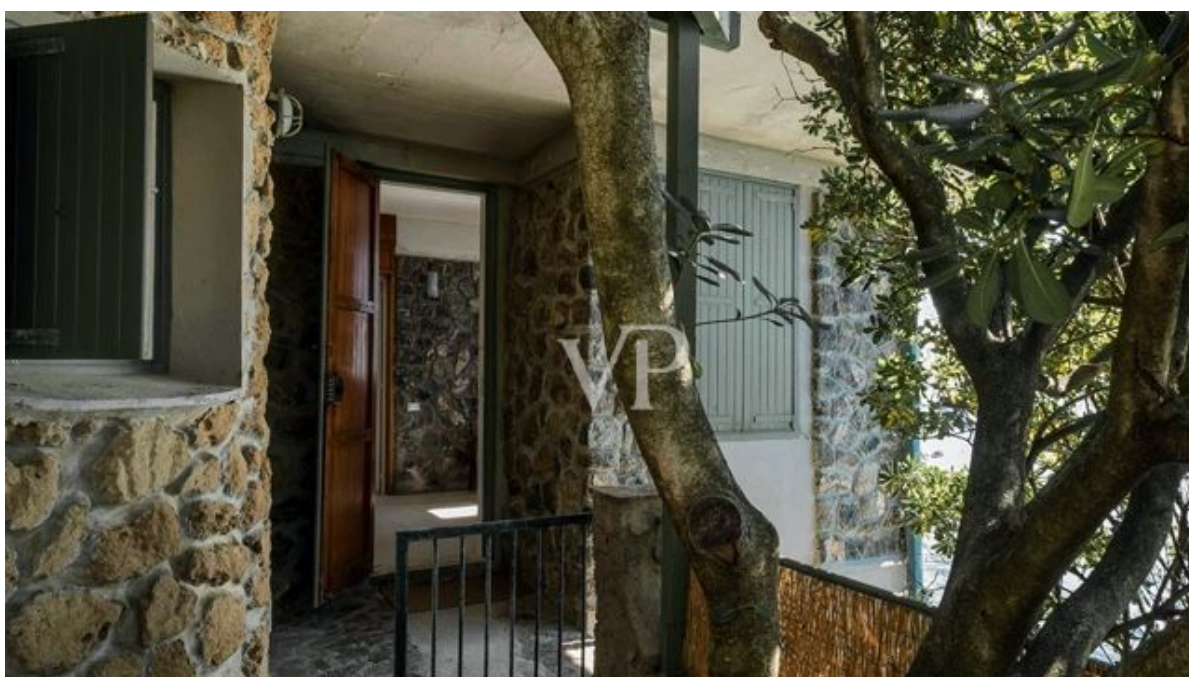

CODE DU BIEN: IT254151927 - 57016 Rosignano Marittimo – Toscana

La propriété