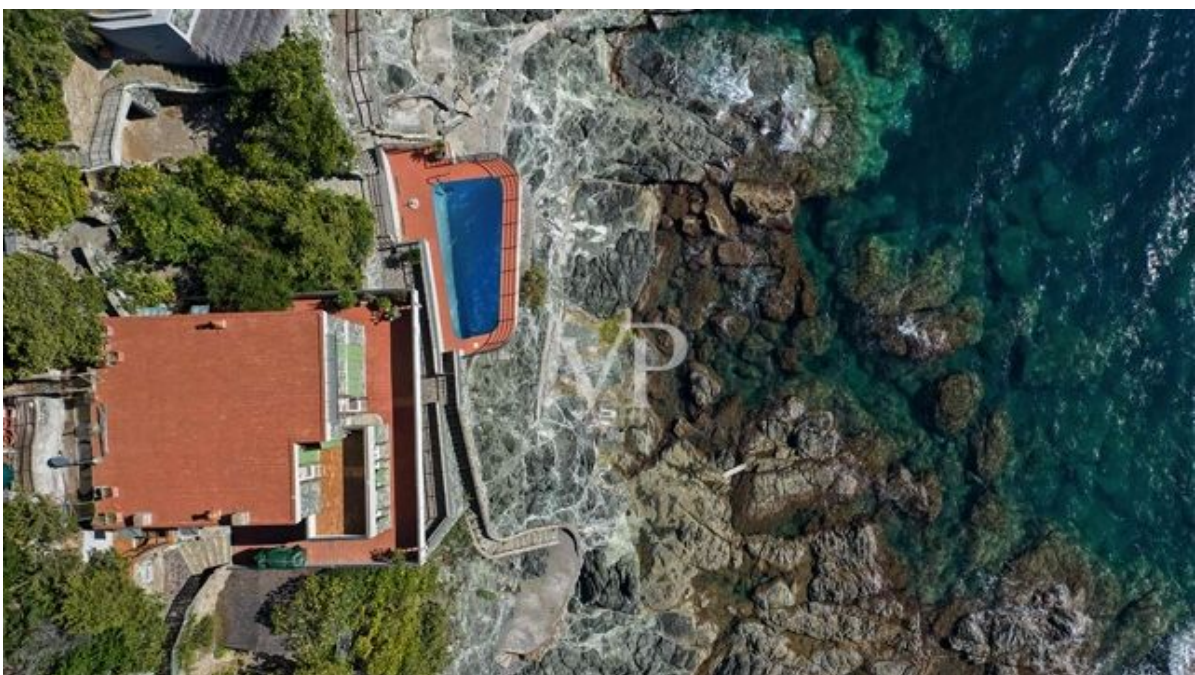

CODE DU BIEN: IT254151927 - 57016 Rosignano Marittimo – Toscana

La propriété