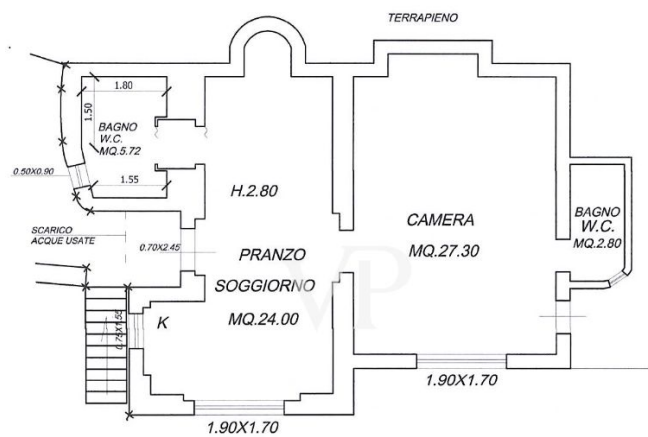

La propriété

CODE DU BIEN: IT254151927 - 57016 Rosignano Marittimo – Toscana

La propriété

CODE DU BIEN: IT254151927 - 57016 Rosignano Marittimo – Toscana

Plans d'étage

PIANTA PIANO SEMINTERRATO

PIANTA PIANO TERRA

PIANTA PIANO PRIMO

Ce plan n'est pas à l'échelle. Les documents nous ont été remis par le client. Pour cette raison, nous ne pouvons pas garantir l'exactitude des informations.

CODE DU BIEN: IT254151927 - 57016 Rosignano Marittimo – Toscana