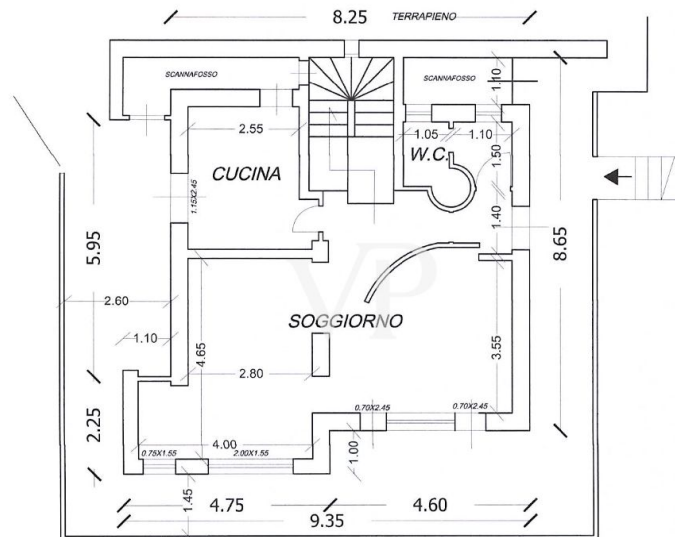

La propriété

CODE DU BIEN: IT254151927 - 57016 Rosignano Marittimo – Toscana

La propriété

CODE DU BIEN: IT254151927 - 57016 Rosignano Marittimo – Toscana

Plans d'étage

PIANTA PIANO SEMINTERRATO

PIANTA PIANO TERRA

PIANTA PIANO PRIMO

Ce plan n'est pas à l'échelle. Les documents nous ont été remis par le client. Pour cette raison, nous ne pouvons pas garantir l'exactitude des informations.

CODE DU BIEN: IT254151927 - 57016 Rosignano Marittimo – Toscana