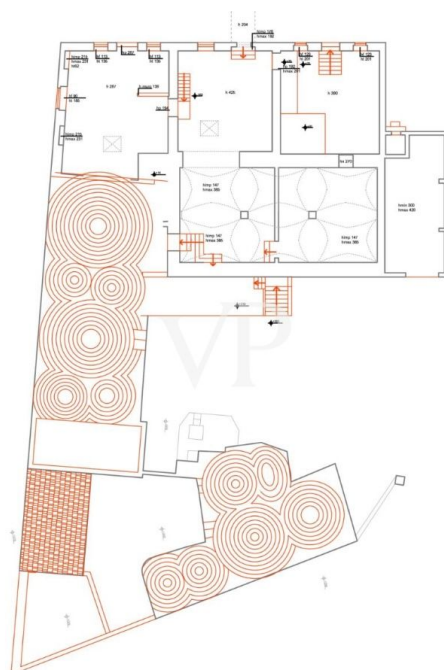

Número de propiedad: IT23294961 - 70011 Alberobello – Apulien

La propiedad