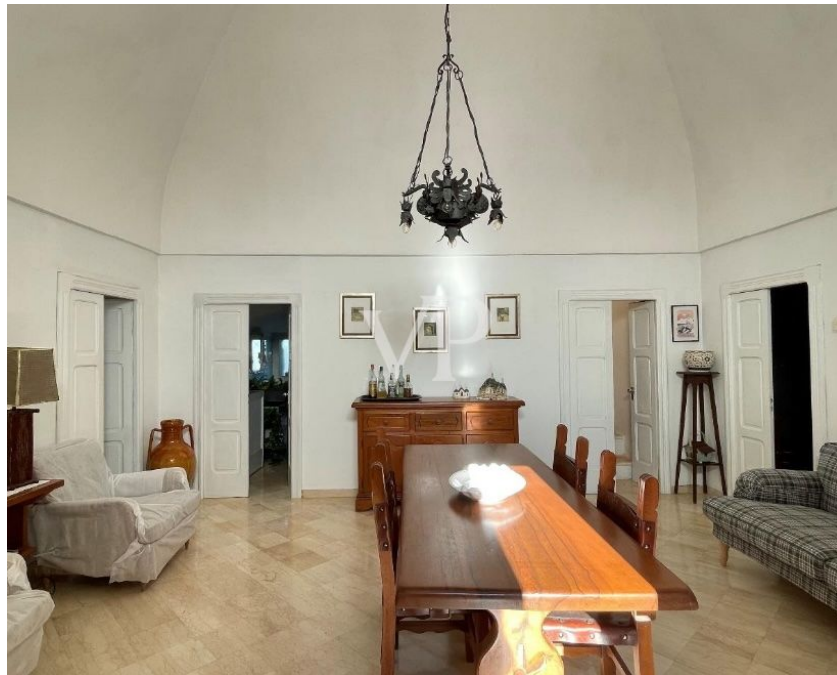

Número de propiedad: IT23294961 - 70011 Alberobello – Apulien

La propiedad