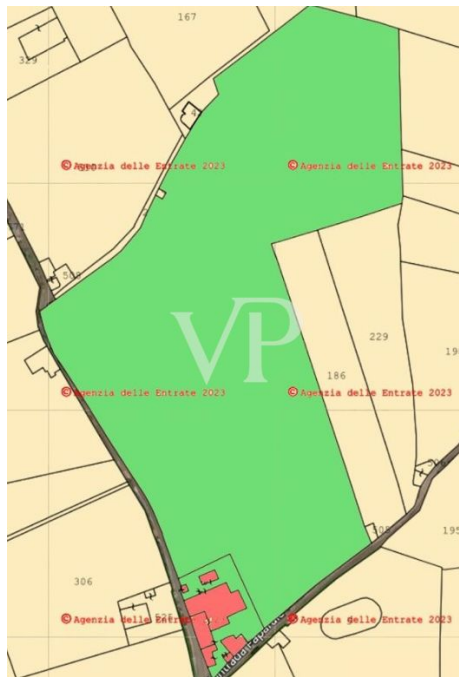

Número de propiedad: IT23294961 - 70011 Alberobello – Apulien

La propiedad