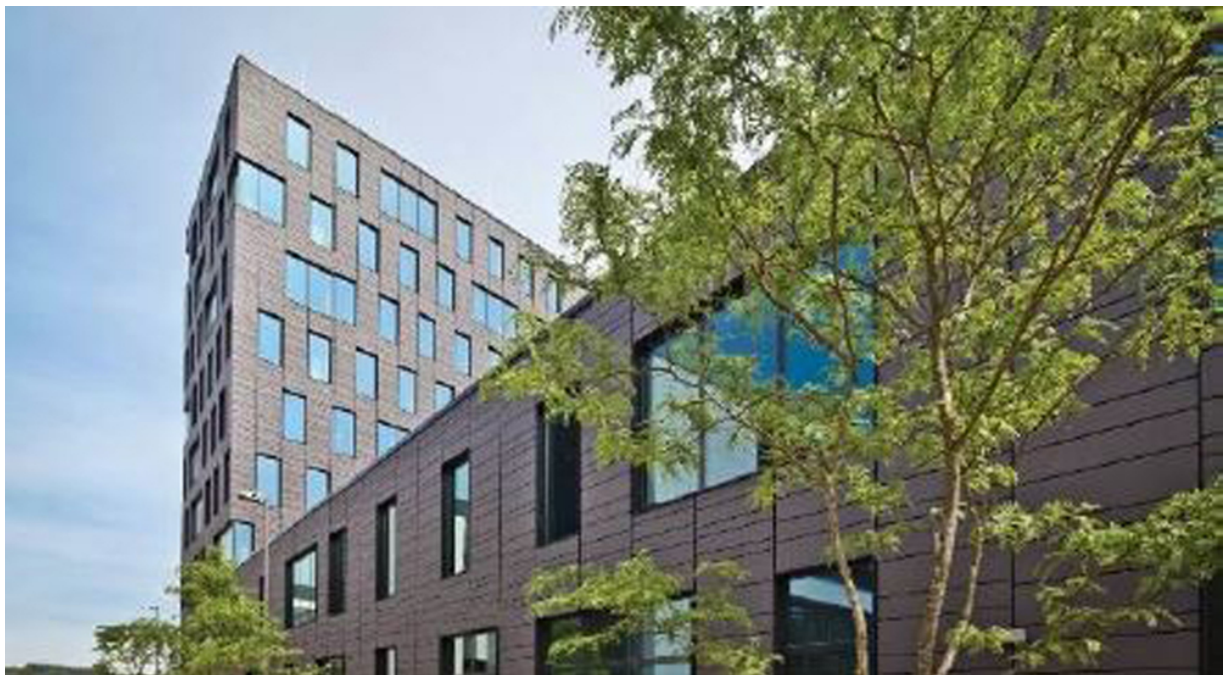

Número de propiedad: LU881900105_9 - L-4368 Esch Belval – Esch /Belval

La propiedad