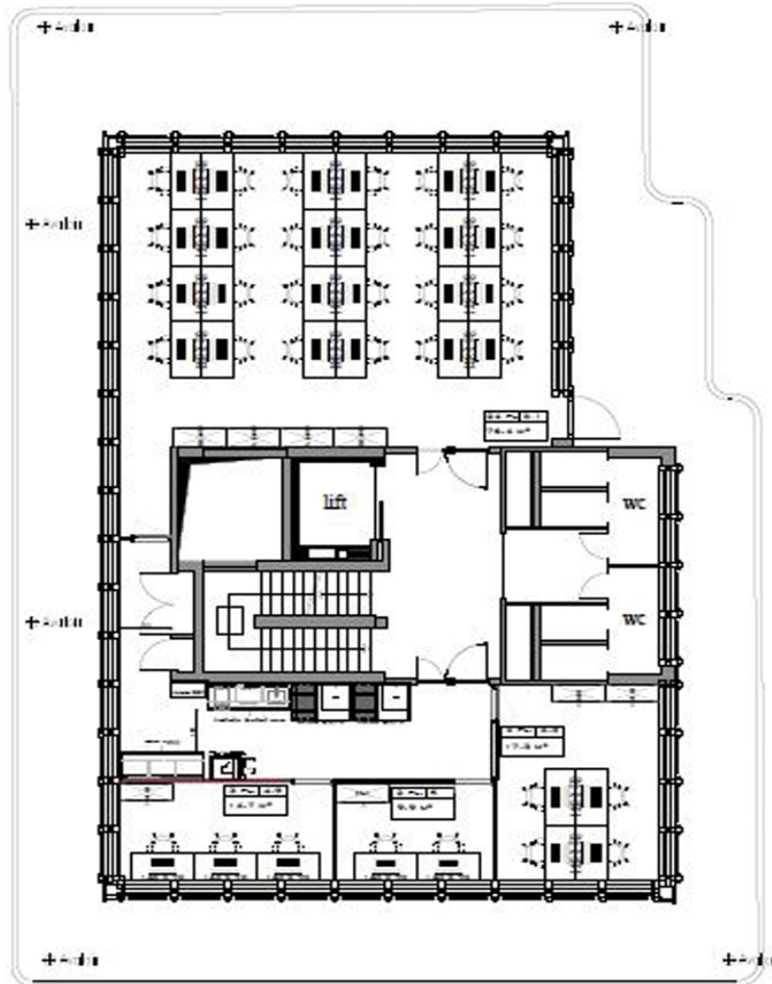

Número de propiedad: LU881900104_3 - L-1330 Luxembourg

La propiedad

Número de propiedad: LU881900104_3 - L-1330 Luxembourg

Planos de planta

Este plano no está a escala. Los documentos nos fueron entregados por el cliente. Por esta razón, no podemos garantizar la exactitud de la información.