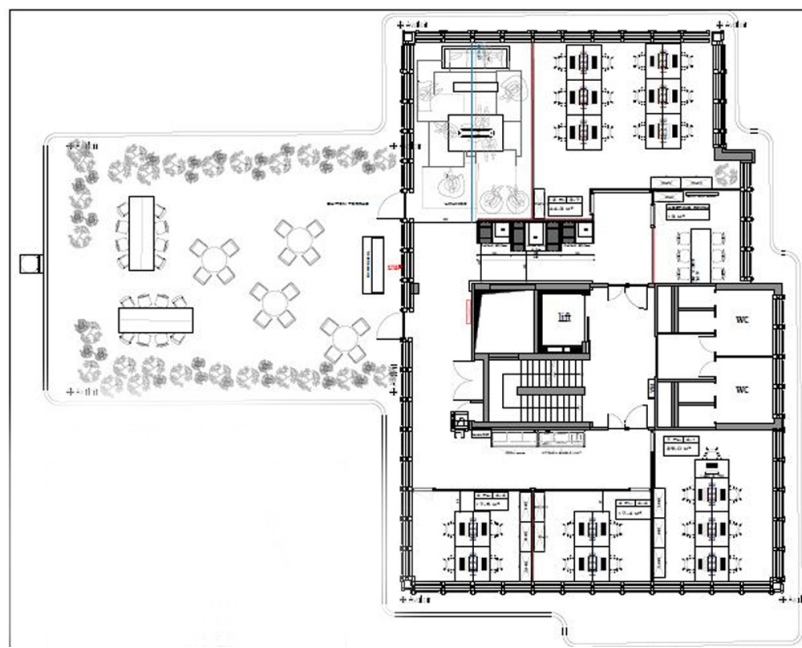

Número de propiedad: LU881900104_3 - L-1330 Luxembourg

La propiedad

Número de propiedad: LU881900104_3 - L-1330 Luxembourg

Planos de planta

Este plano no está a escala. Los documentos nos fueron entregados por el cliente. Por esta razón, no podemos garantizar la exactitud de la información.