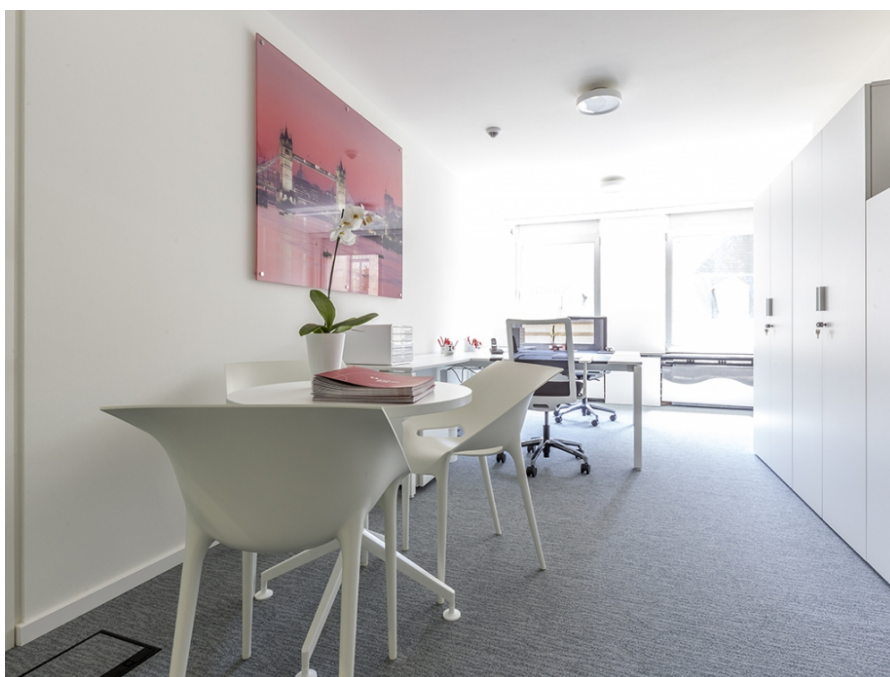

Property ID: 14_5 - L-1660 Luxembourg-centre ville – CBD

The property