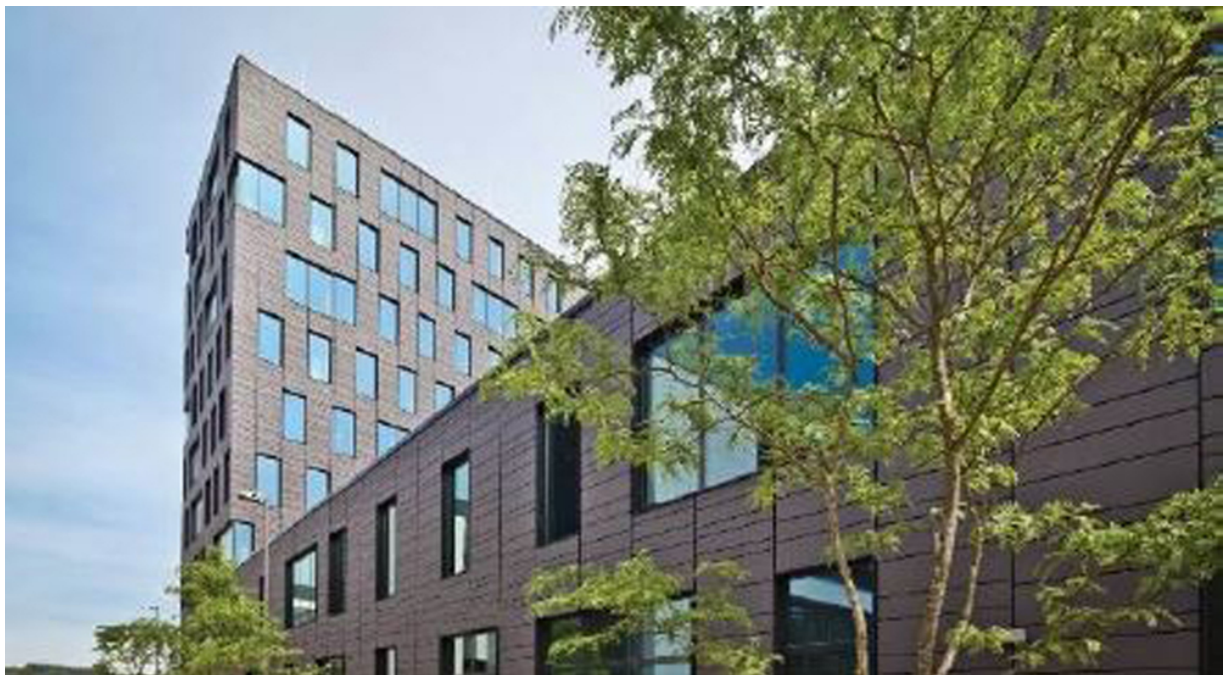

Objektnummer: LU881900105_6 - L-4368 Esch Belval – Esch /Belval

Die Immobilie