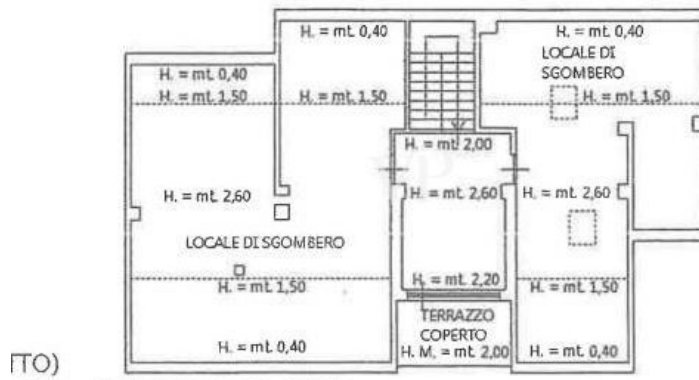

Objektnummer: IT252941959 - 12070 Perletto – Piemonte

Grundrisse

PIANO TERRA

PIANO PRIMO
H. = mt. 2,90

Dieser Grundriss ist nicht massstabsgetreu. Die Unterlagen wurden uns vom Auftraggeber zur Verfügung gestellt. Aus diesem Grund können wir nicht für die Richtigkeit der Angaben garantieren.

Objektnummer: IT252941959 - 12070 Perletto – Piemonte

Ein erster Eindruck

Wenige Schritte vom Stadtzentrum entfernt, bieten wir eine freistehende Villa zum Verkauf an, die ca. 300 Quadratmeter groß ist und über ein 2.700 Quadratmeter großes Grundstück verfügt. Die 2018 renovierte Villa besteht im unteren Stockwerk aus einer Eingangshalle, einer Küche, einem Wohnzimmer, einem Badezimmer und einer Außenterrasse; im Zwischengeschoss befinden sich ein Wohnzimmer mit Essbereich, eine Küche, zwei Badezimmer, zwei Schlafzimmer, ein komfortabler Balkon und eine große Terrasse mit Panoramablick; im Obergeschoss schließlich befinden sich ein Fitnessraum mit Infrarotsauna, ein Büroraum und ein Balkon. Abgerundet wird das Angebot durch einen 10 x 5 Meter großen Salzwasser-Swimmingpool. Der Energiebedarf wird durch eine Photovoltaikanlage, bestehend aus 14 Photovoltaikpaneelen mit einer 6,6 V Speicherbatterie, einer Solaranlage mit 8 Paneelen und 2 Pufferspeichern mit einem Fassungsvermögen von 1600 L gedeckt. Geheizt wird mit Öl, mit einem Niedrigenergie-Brennwertkessel für Fußbodenheizung sowie mit Heizkörpern und einem Kamin. Carport und Platz für weitere Autos. Perletto, das "lachende Dorf", liegt an der Grenze zwischen der Alta Langa und der Langa Astigiana. Es ist 35 km von Alba und 35 km von Acqui Terme entfernt und liegt inmitten einer sanften Hügellandschaft, die durch den Anbau von Wein und Haselnüssen geprägt ist.