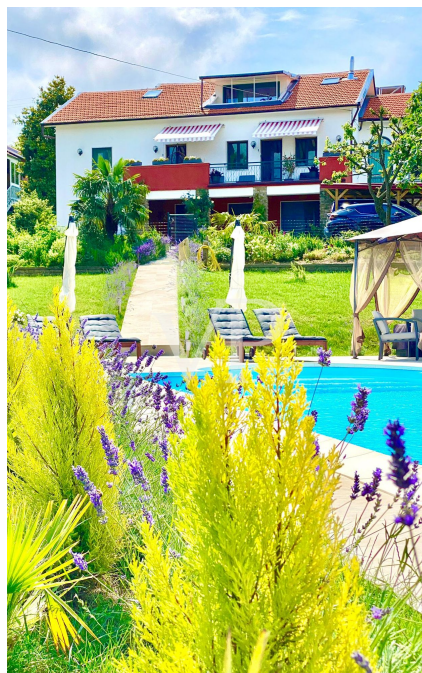

Objektnummer: IT252941959 - 12070 Perletto – Piemonte

Die Immobilie