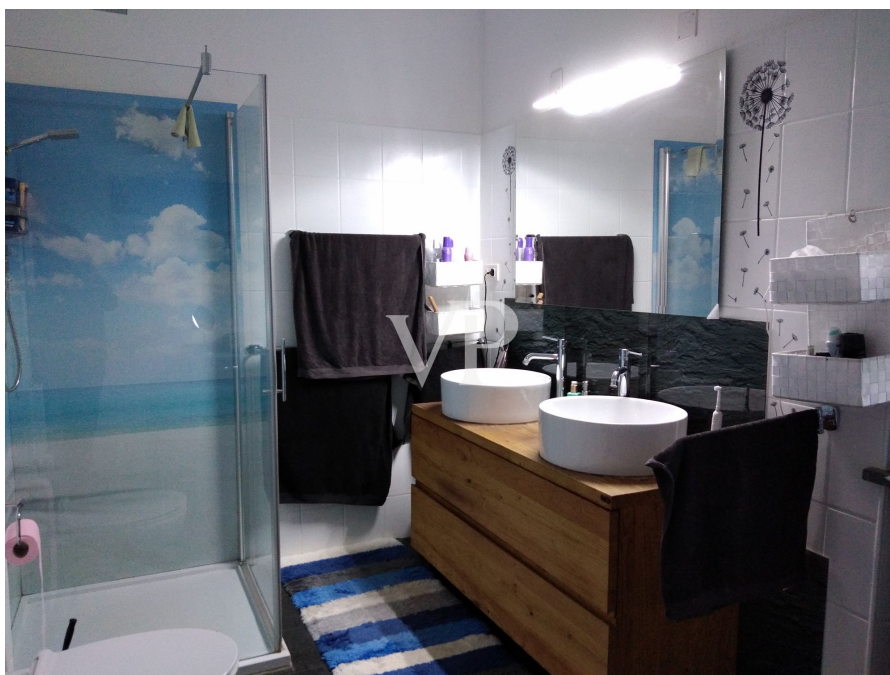

Objektnummer: IT252941959 - 12070 Perletto – Piemonte

Die Immobilie