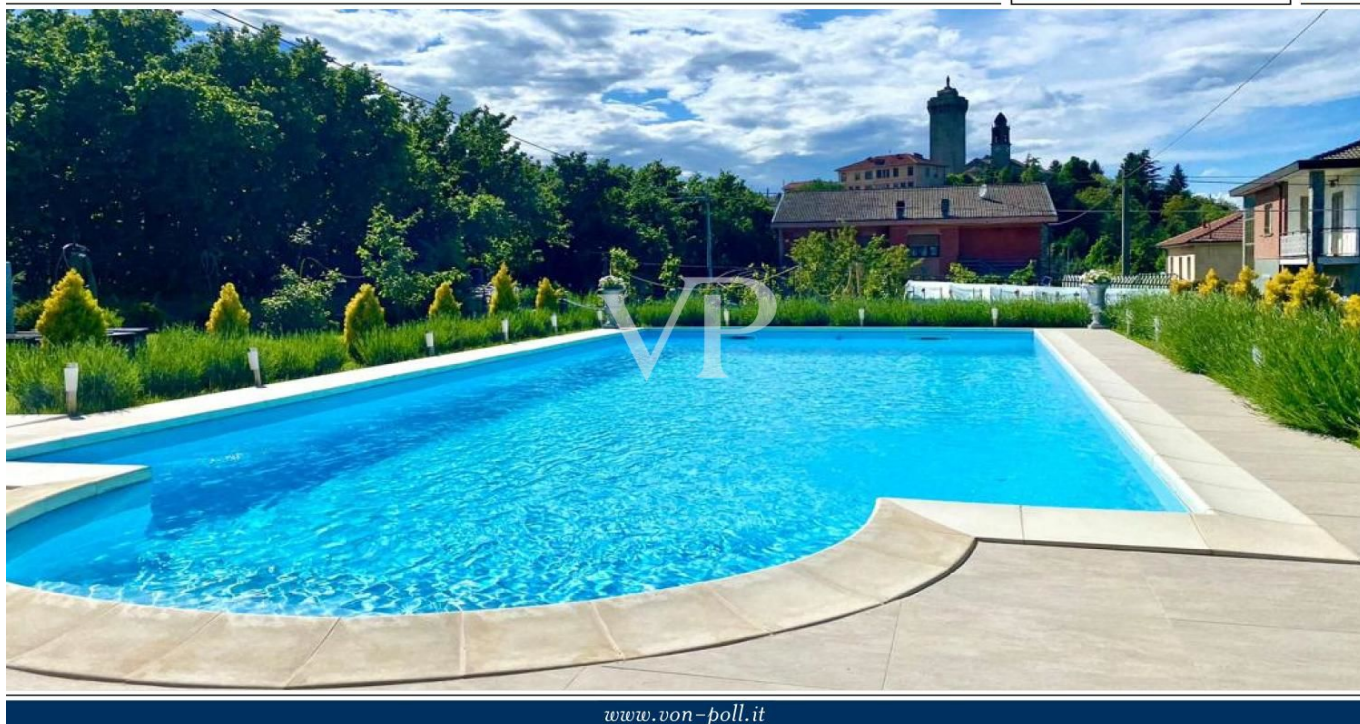

Perletto – Piemonte

Villa mit Pool in der grünen piemontesischen Landschaft

Objektnummer: IT252941959

www.von-poll.it

KAUFPREIS: 650.000 EUR • WOHNFLÄCHE: ca. 350 m² • ZIMMER: 5