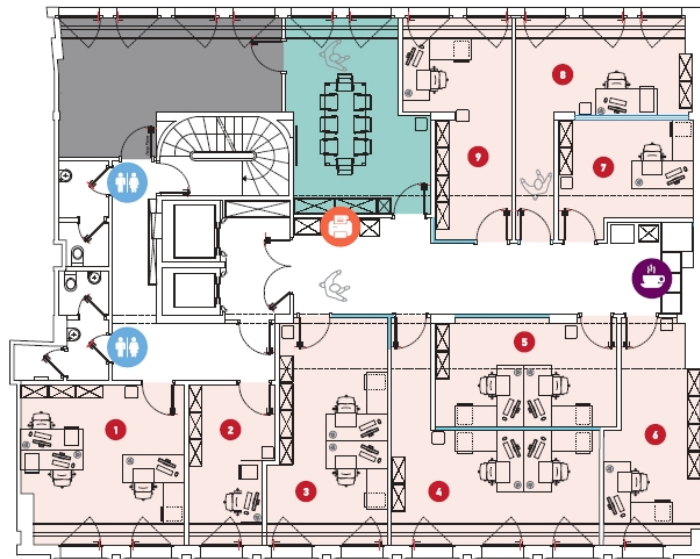

Objektnummer: 14 - L-1660 Luxembourg-centre ville – CBD

Grundrisse

Dieser Grundriss ist nicht massstabsgetreu. Die Unterlagen wurden uns vom Auftraggeber zur Verfügung gestellt. Aus diesem Grund können wir nicht für die Richtigkeit der Angaben garantieren.