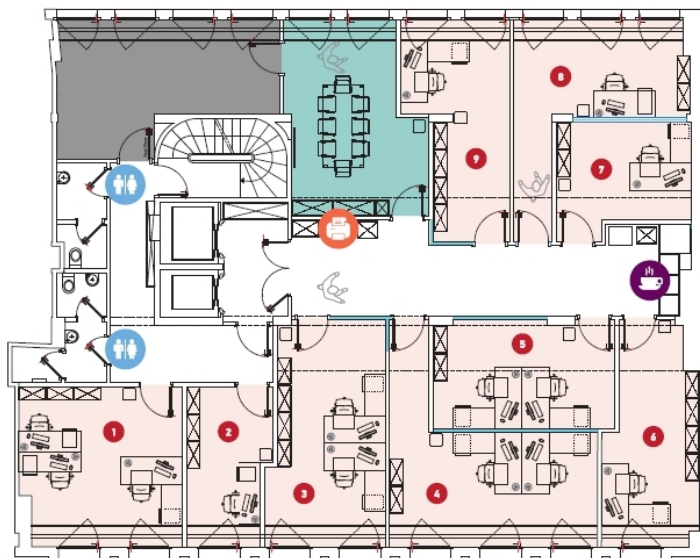

Objektnummer: 14_1 - L-1660 Luxembourg-centre ville – CBD

Grundrisse