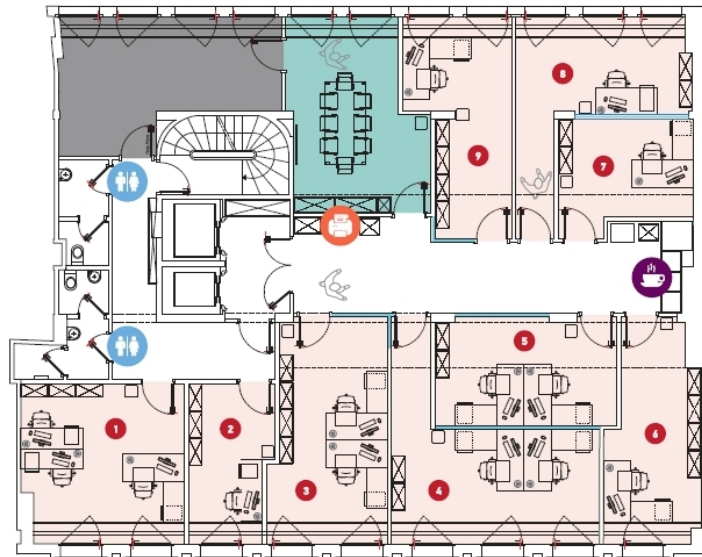

Dieser Grundriss ist nicht maßstabsgetreu. Die Unterlagen wurden uns vom Auftraggeber zur Verfügung gestellt. Aus diesem Grund können wir nicht für die Richtigkeit der Angaben garantieren.