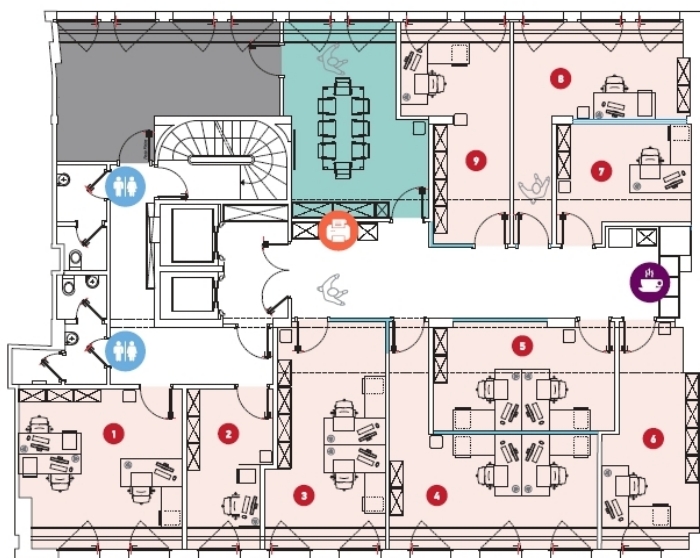

Objektnummer: 14_5 - L-1660 Luxembourg-centre ville – CBD

Grundrisse