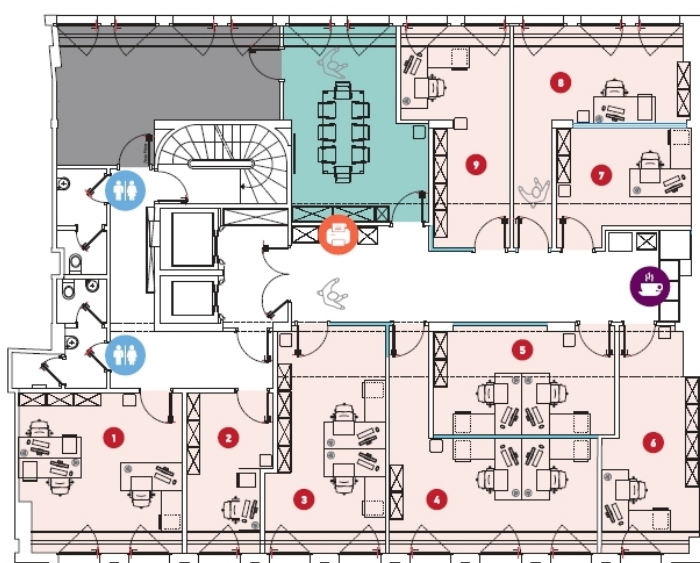

Objektnummer: 14_5 - L-1660 Luxembourg-centre ville – CBD

Grundrisse